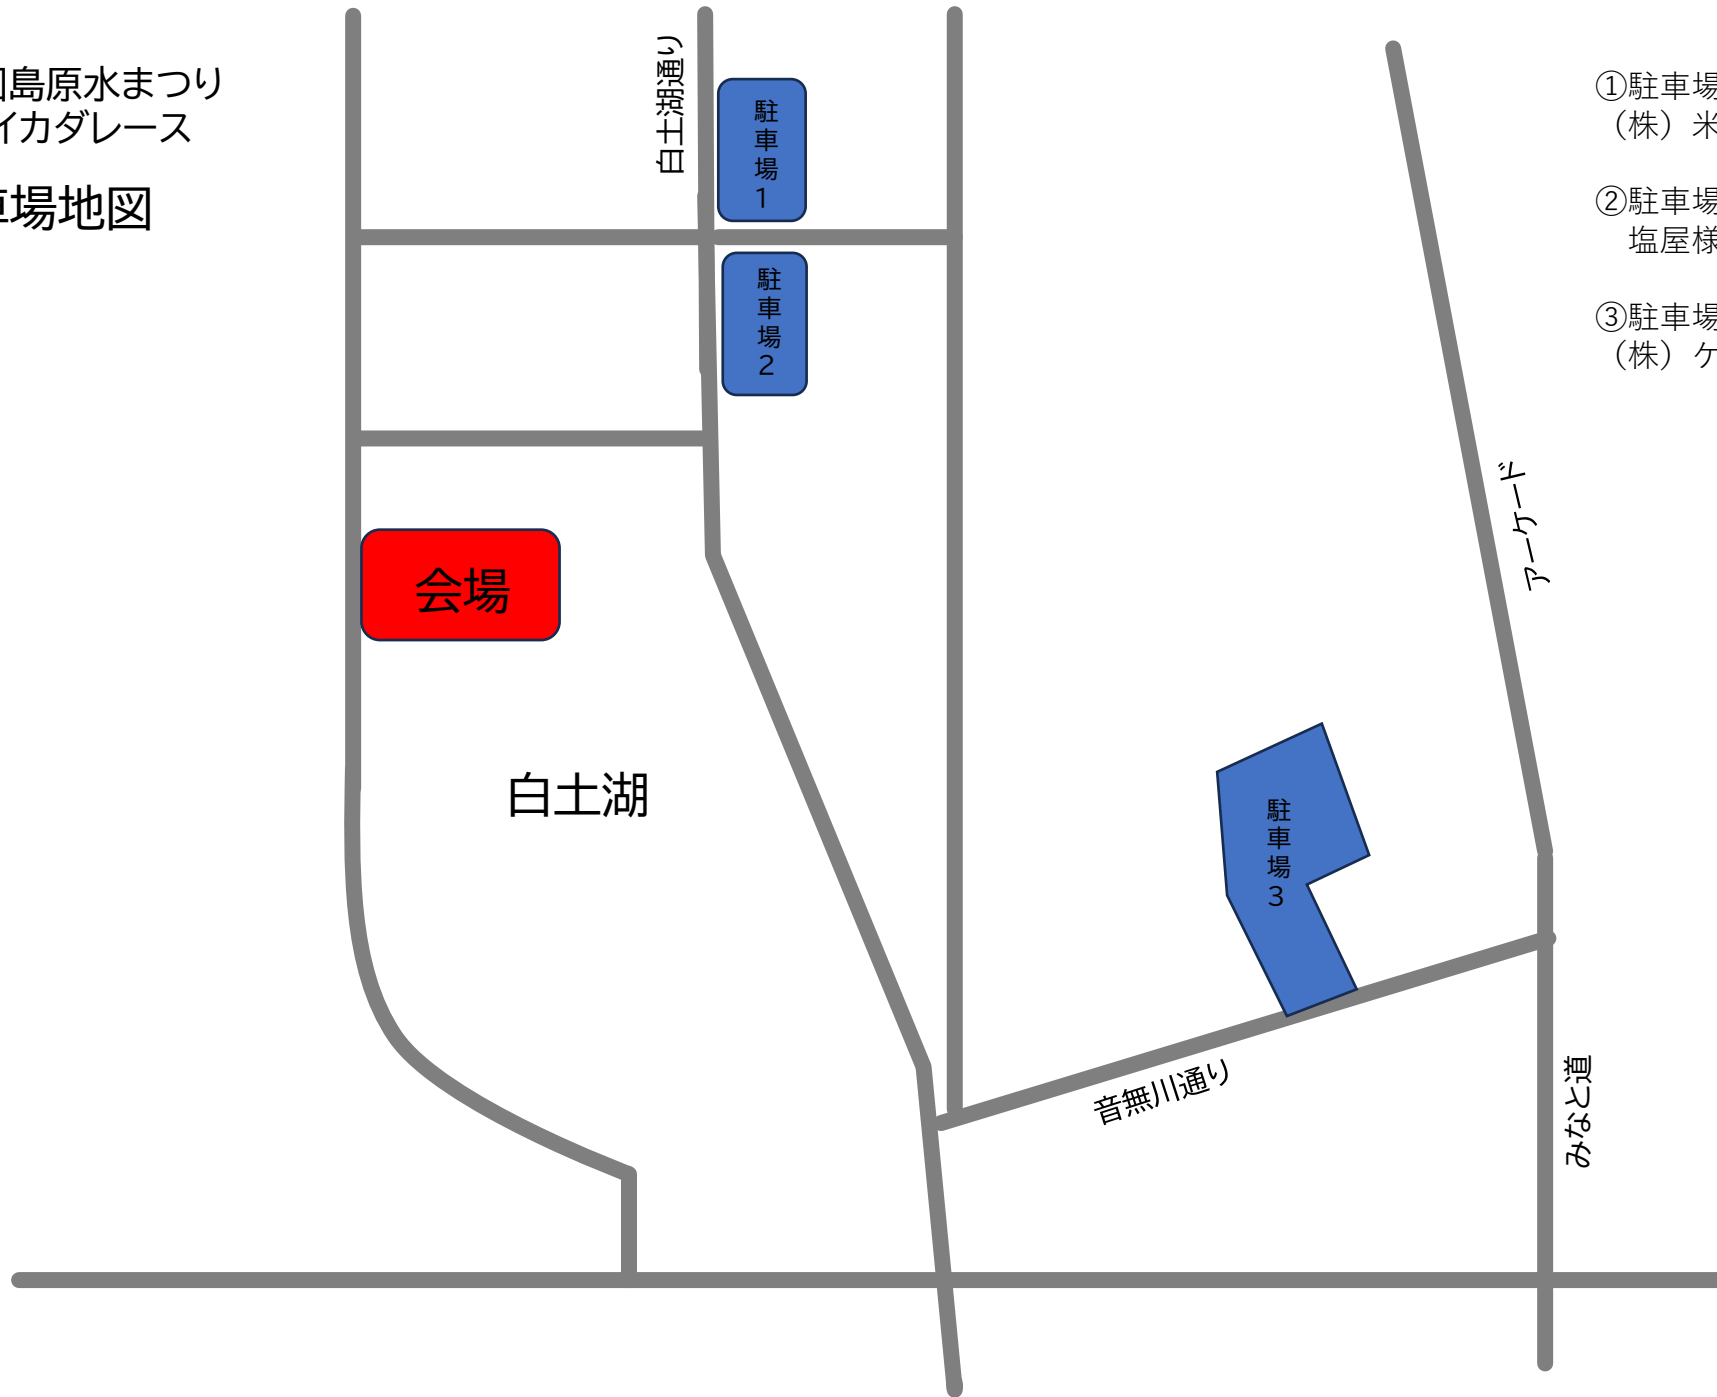

第37回島原水まつり
白土湖イカダレース

駐車場地図

- ① 駐車場1
(株) 米田建設様駐車場
- ② 駐車場2
塩屋様駐車場
- ③ 駐車場3
(株) ケーブルテレビジョン島原様駐車場